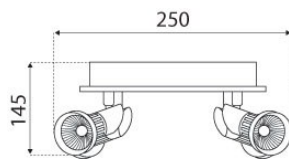

## A1503—With Lamps

	Dimensions
1 LT	L: 7.5cm x W: 7.5cm x H: 14.5cm
2 LT Bar	L: 50cm x H: 14.5cm
3 LT Bar	L: 60cm x H: 14.5cm
4 LT Bar	L: 84cm x H: 14.5cm
4 LT Plate	L: 25cm x H: 25cm

WATTAGE	LUMENS	COLOUR TEMP
6W per head	330lm per head	4000k