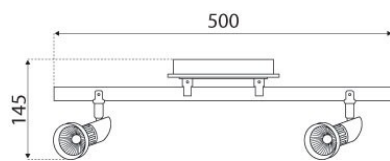

## A1503—With Lamps

	Dimensions
1 LT	L: 7.5cm x W: 7.5cm x H: 14.5cm
2 LT Bar	L: 50cm x H: 14.5cm
3 LT Bar	L: 60cm x H: 14.5cm
4 LT Bar	L: 84cm x H: 14.5cm
4 LT Plate	L: 25cm x H: 25cm

WATTAGE	LUMENS	COLOUR TEMP
6W per head	330lm per head	4000k